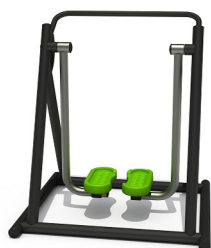

**Simulador de
esqui**

Medidas 1.00x0.55x1.48 metros

Eliptica

Medidas 1.22x0.55x1.48 metros

**Bicicleta
Estacionaria**

Medidas 1.10x0.51x1.30 metros

**Caminadora
Individual**

Medidas 1.07x0.95x1.17 metros

**Simulador de
cabalgata**

Medidas 1.06x0.60x1.16 metros

**Press de pierna
individual**

Medidas 1.10x0.75x1.80 metros

**Press de pecho
individual**

Medidas 0.95x0.75x2.10 metros

**Pull de espalda
individual**

Medidas 1x0.75x1.80 metros

MFC-01
Medidas 650x370x285cm

MFC-02
590x365x310cm

MCF-03
730x450x325cm

MCF-04
1085x550x300cm

MCF-05
394x236x229cm

MCF-06
7040x4185x2413

MFC-07
990x582x305