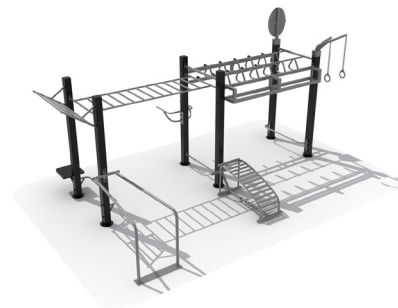

**Simulador de
esqui**

Medidas 1.00x0.55x1.48 metros

Eliptica

Medidas 1.22x0.55x1.48 metros

**Bicicleta
Estacionaria**

Medidas 1.10x0.51x1.30 metros

**Caminadora
Individual**

Medidas 1.07x0.95x1.17 metros

**Simulador de
cabalgata**

Medidas 1.06x0.60x1.16 metros

**Press de pierna
individual**

Medidas 1.10x0.75x1.80 metros

**Press de pecho
individual**

Medidas 0.95x0.75x2.10 metros

**Pull de espalda
individual**

Medidas 1x0.75x1.80 metros

MFC-01
Medidas 650x370x285cm

MFC-02
590x365x310cm

MCF-03
730x450x325cm

MCF-04
1085x550x300cm

MCF-05
394x236x229cm

MCF-06
7040x4185x2413

MFC-07
990x582x305