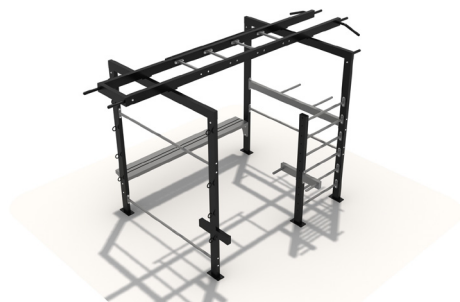

**Simulador de
esqui**

Medidas 1.00x0.55x1.48 metros

Eliptica

Medidas 1.22x0.55x1.48 metros

**Bicicleta
Estacionaria**

Medidas 1.10x0.51x1.30 metros

**Caminadora
Individual**

Medidas 1.07x0.95x1.17 metros

**Simulador de
cabalgata**

Medidas 1.06x0.60x1.16 metros

**Press de pierna
individual**

Medidas 1.10x0.75x1.80 metros

**Press de pecho
individual**

Medidas 0.95x0.75x2.10 metros

**Pull de espalda
individual**

Medidas 1x0.75x1.80 metros

MFC-01
Medidas 650x370x285cm

MFC-02
590x365x310cm

MCF-03
730x450x325cm

MCF-04
1085x550x300cm

MCF-05
394x236x229cm

MCF-06
7040x4185x2413

MFC-07
990x582x305

MFC-08
690x520x235

MFC-09
455x315x305

MFC-10
540x485x305

MFC-11
765x480x305