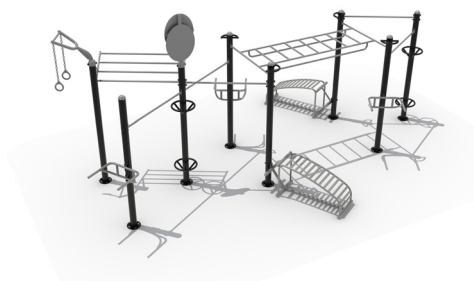

**Simulador de
esqui**

Medidas 1.00x0.55x1.48 metros

Eliptica

Medidas 1.22x0.55x1.48 metros

**Bicicleta
Estacionaria**

Medidas 1.10x0.51x1.30 metros

**Caminadora
Individual**

Medidas 1.07x0.95x1.17 metros

**Simulador de
cabalgata**

Medidas 1.06x0.60x1.16 metros

**Press de pierna
individual**

Medidas 1.10x0.75x1.80 metros

**Press de pecho
individual**

Medidas 0.95x0.75x2.10 metros

**Pull de espalda
individual**

Medidas 1x0.75x1.80 metros

MFC-01
Medidas 650x370x285cm

MFC-02
590x365x310cm

MCF-03
730x450x325cm

MCF-04
1085x550x300cm

MCF-05
394x236x229cm

MCF-06
7040x4185x2413

MFC-07
990x582x305