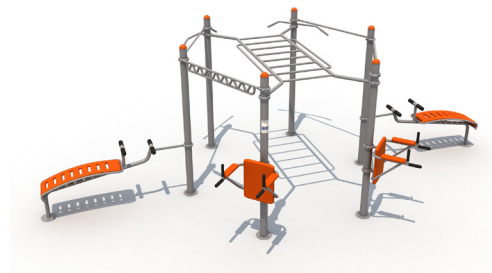

**Simulador de
esqui**

Medidas 1.00x0.55x1.48 metros

Eliptica

Medidas 1.22x0.55x1.48 metros

**Bicicleta
Estacionaria**

Medidas 1.10x0.51x1.30 metros

**Caminadora
Individual**

Medidas 1.07x0.95x1.17 metros

**Simulador de
cabalgata**

Medidas 1.06x0.60x1.16 metros

**Press de pierna
individual**

Medidas 1.10x0.75x1.80 metros

**Press de pecho
individual**

Medidas 0.95x0.75x2.10 metros

**Pull de espalda
individual**

Medidas 1x0.75x1.80 metros

MFC-01
Medidas 650x370x285cm

MFC-02
590x365x310cm

MCF-03
730x450x325cm

MCF-04
1085x550x300cm

MCF-05
394x236x229cm

MCF-06
7040x4185x2413

MFC-07
990x582x305